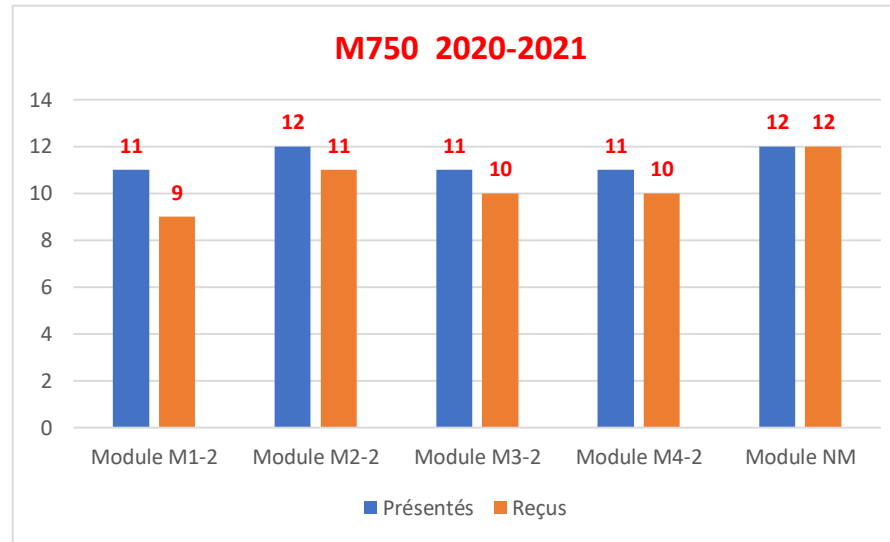

Mécanicien 750 kW

BILAN PEDAGOGIQUE EFM 2020-2021

Formations	Modules	Présentés	Reçus	Taux
M750	Module M1-2	11	9	81,82
	Module M2-2	12	11	91,67
	Module M3-2	11	10	90,91
	Module M4-2	11	10	90,91
	Module NM	12	12	100,00

BILAN PEDAGOGIQUE EFM 2021-2022

Formations	Modules	Présentés	Reçus	Taux
M750	Module M1-2	16	15	93,75
	Module M2-2	16	15	93,75
	Module M3-2	16	16	100,00
	Module M4-2	16	15	93,75
	Module NM	16	15	93,75