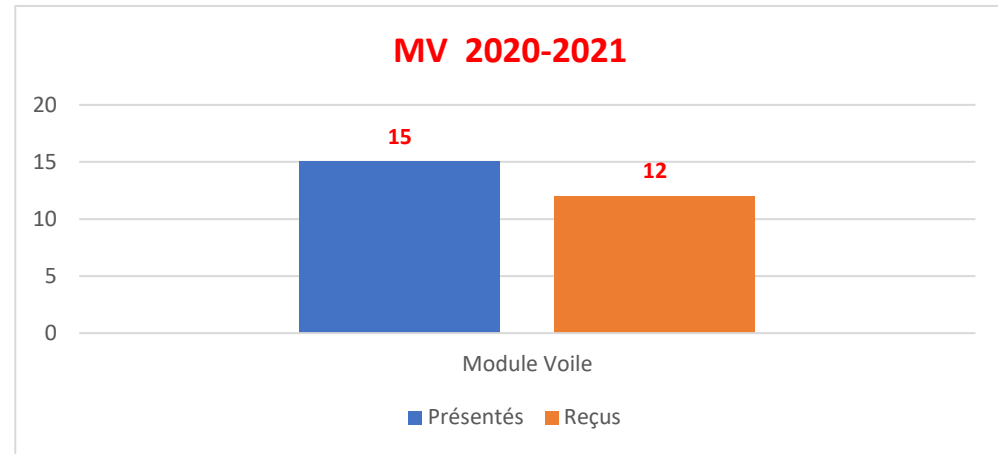

Module Voile

BILAN PEDAGOGIQUE EFM 2020-2021

Formations	Modules	Présentés	Reçus	Taux
MV	Module Voile	15	12	80,00

BILAN PEDAGOGIQUE EFM 2021-2022

Formations	Modules	Présentés	Reçus	Taux
MV	Module Voile	13	12	92,31