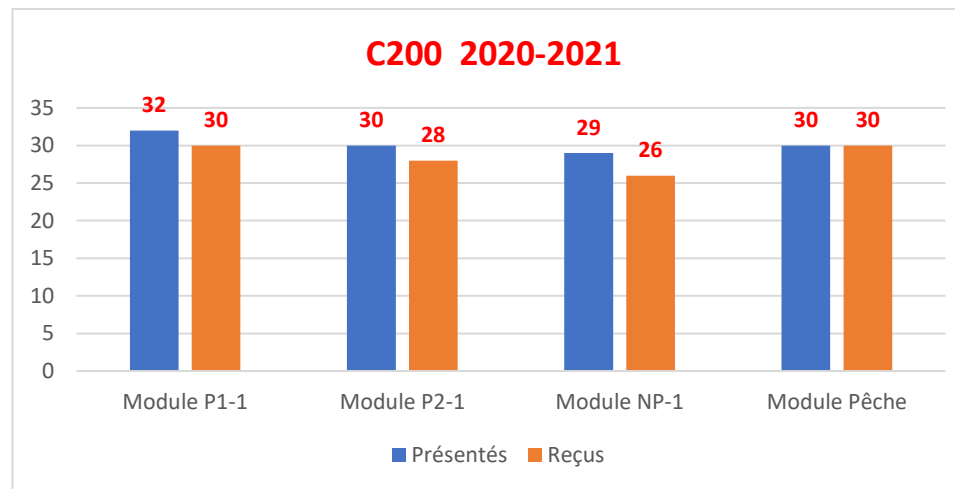

## BILAN PEDAGOGIQUE EFM 2020-2021

Formations	Modules	Présentés	Reçus	Taux
C200	Module P1-1	32	30	93,75
	Module P2-1	30	28	93,33
	Module NP-1	29	26	89,66
	Module Pêche	30	30	100,00