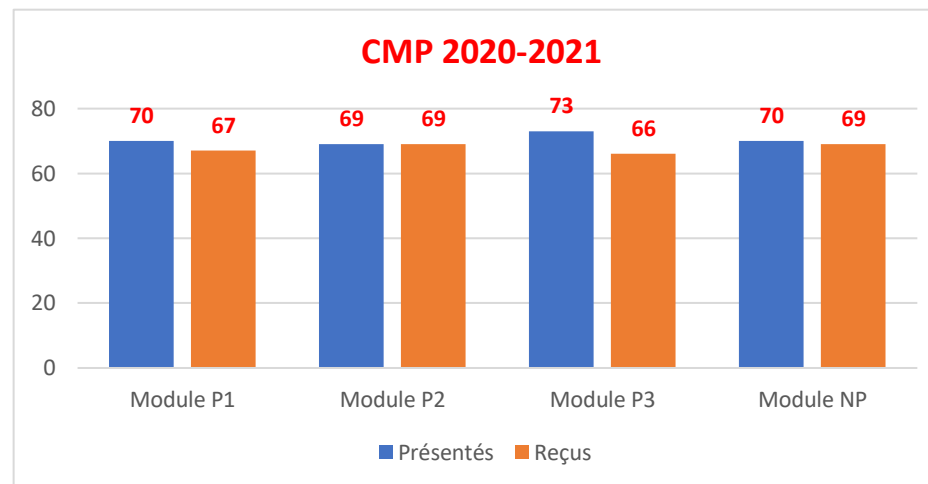

Certificat de Matelot Pont

BILAN PEDAGOGIQUE EFM 2020-2021

| Formations | Modules | Présentés | Reçus | Taux |
|------------|-----------|-----------|-------|--------|
| CMP | Module P1 | 70 | 67 | 95,71 |
| | Module P2 | 69 | 69 | 100,00 |
| | Module P3 | 73 | 66 | 90,41 |
| | Module NP | 70 | 69 | 98,57 |