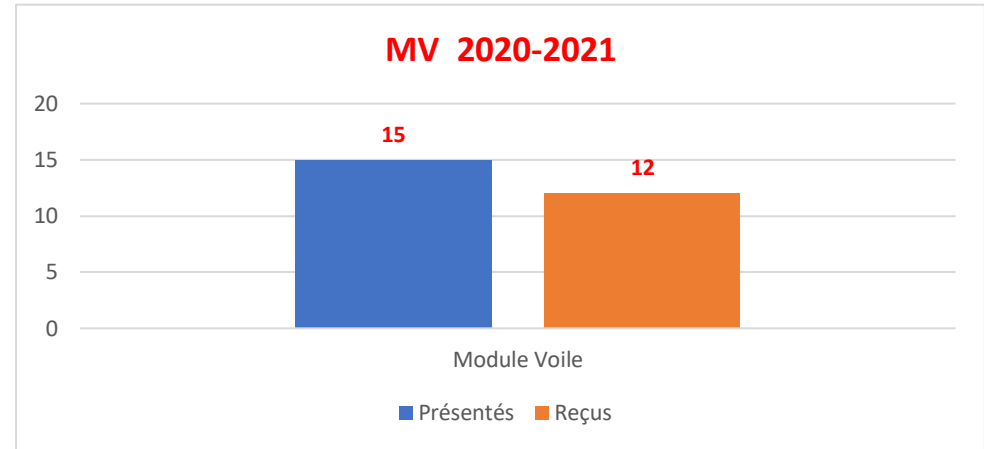

CAP Maritime

BILAN PEDAGOGIQUE EFM 2020-2021

Formations	Modules	Présentés	Reçus	Taux
CAP		10	10	100,00

BILAN PEDAGOGIQUE EFM 2021-2022

Formations	Modules	Présentés	Reçus	Taux
CAP		10	9	90,00