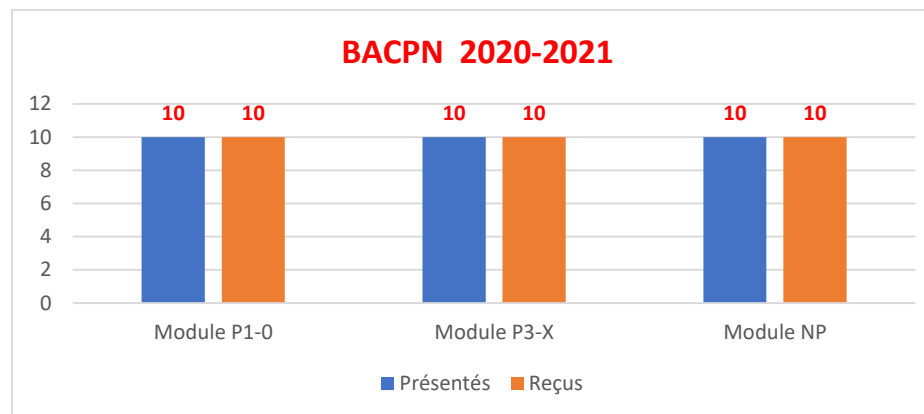

Brevet d'Aptitude à la Conduite de Petits Navires

BILAN PEDAGOGIQUE EFM 2020-2021

Formations	Modules	Présentés	Reçus	Taux
BACPN	Module P1-0	10	10	100,00
	Module P3-X	10	10	100,00
	Module NP	10	10	100,00

BILAN PEDAGOGIQUE EFM 2021-2022

Formations	Modules	Présentés	Reçus	Taux
BACPN	Module P1-0	4	4	100,00
	Module P3-X	4	4	100,00
	Module NP	4	4	100,00